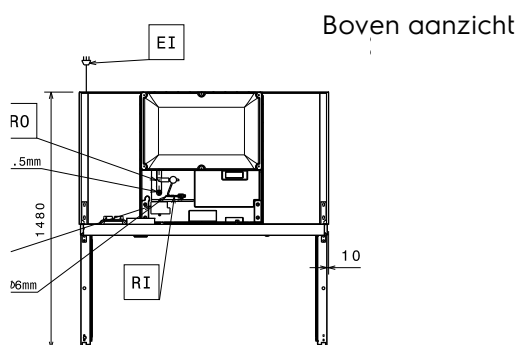

Elektra

Voltage	727476 (RE4142FFR)	220-240 V/1 ph/50/60 Hz
Elektrisch max. vermogen		0.305 kW
Ontdooi vermogen		0.5 kW
Amperage		1.32 Amps
Stekker type		CE-SCHUKO

Algemene gegevens

Bruto Inhoud	1430 lt
Netto Inhoud	1138 lt
Aantal deuren	2
Draairichting deur	1 links en 1 rechts draaiend
Externe afmetingen, lengte	1441 mm
Externe afmetingen, breedte	835 mm
Externe afmetingen, diepte met geopende deur	1480 mm
Externe afmetingen, hoogte	2050 mm
Interne afmetingen, breedte	1291 mm
Interne afmetingen, diepte	707 mm
Interne afmetingen, hoogte	1515 mm
Gewicht, netto	190 kg
Aantal en type meegeleverde roosters	6 - GN 2/1
Extern materiaal	Roestvrijstaal AISI430 - DIN 1.4016
Intern materiaal	Roestvrijstaal AISI430 - DIN 1.4016
Aantal ophangpunten en onderlinge afstand	44; 30 mm
Waterdichtheid index	IPX1
Klimaat klasse	5

Overige gegevens

Controle type	Digitaal
Temperatuur, minimaal	-22 °C
Temperatuur, maximaal	-15 °C
Koelmiddel	R404A;R452A
GWP index	3260; 2141
Werking	Geventileerd
Isolatie	75 mm (Cyclopentaan)

Remote uitvoering voor aansluiting op een extern aggregaat

Aanbevolen koelvermogen*	965 W
Bij verdampings temperatuur	-30 °C
Bij condensatie temperatuur	55 °C
Max. omgevings temperatuur	32 °C
Remote afvoer aansluiting	9.5 mm
Remote toevoer aansluiting	6 mm
	Koelvermogen berekend met een leidinglengte van maximaal 15 meter (zonder bochten)

*Let op: