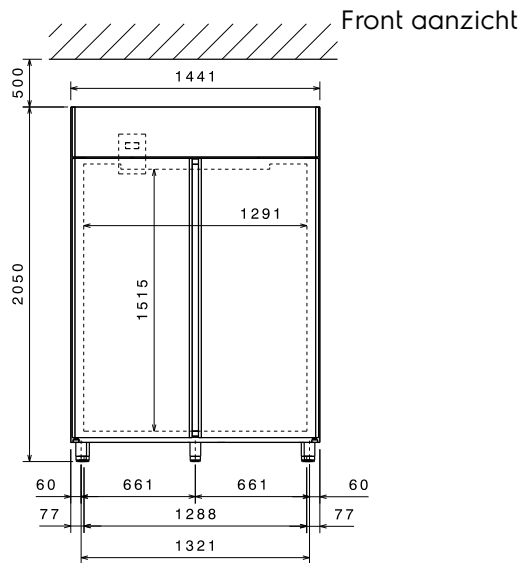

EI = Elektrische aansluiting
RI = Remote koeling aansluiting
RO = Remote aansluiting